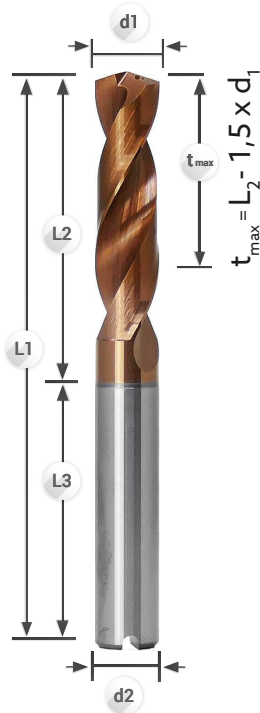

## VHM Hochleistungsbohrer/INOX

	Artikel	Bezeichnung	Typ/DIN	Spiralwinkel	Seite
	PS30	VHM Hochleistungsbohrer INOX 3xD mit Innenkühlung		140°	2-3
	PS31	VHM Hochleistungsbohrer INOX 5xD mit Innenkühlung		140°	4-5

# VHM Hochleistungsbohrer/INOX

## PS30 INOX 3xD

Mit Innenkühlung

- Hochleistungsbohrer für die Bearbeitung von INOX, Duplex, Titan und hochwarmfesten Legierungen
- Aus Ultrafeinstkorn-VHM mit modernster **TiAlN Beschichtung**
- Sehr gute Selbstzentrierung und hohe Bohrqualitäten
- Gerade Hauptschneiden und die verstärkte Geometrie sorgen für einen optimalen Spanbruch und höchste Prozesssicherheit