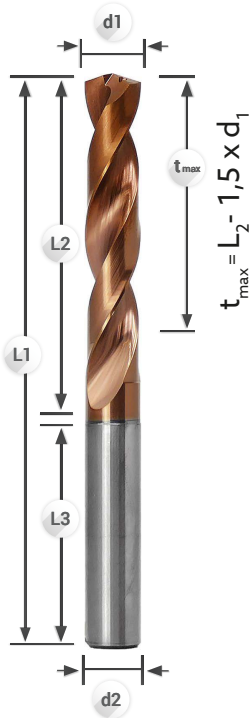

PS31 INOX 5xD

Mit Innenkühlung