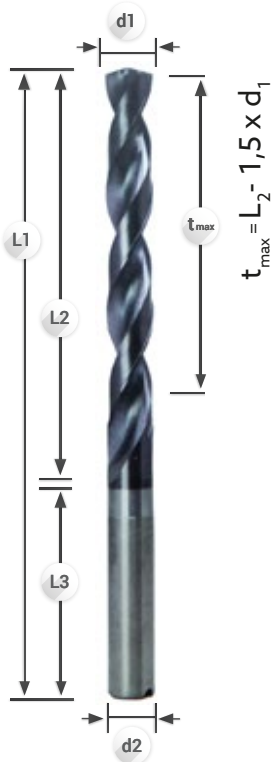

PS27 7xD

Mit Innenkühlung

VHM

TYP N

140°

werks-norm

6535 HA Schaft

6535 HB Schaft

- Hochleistungsbohrer für den universellen Einsatz
- Ultrafeinstkorn-VHM mit modernster TiAlN Beschichtung
- Sehr gute Selbstzentrierung und hohe Bohrqualitäten
- Gerade Hauptschneiden und die verstärkte Geometrie sorgen für einen optimalen Spanbruch und höchste Prozesssicherheit