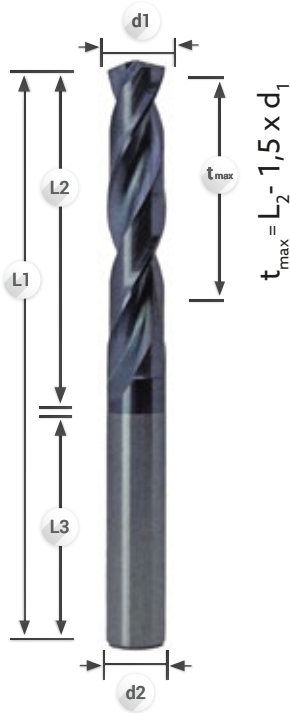

PS25 5xD

Ohne Innenkühlung