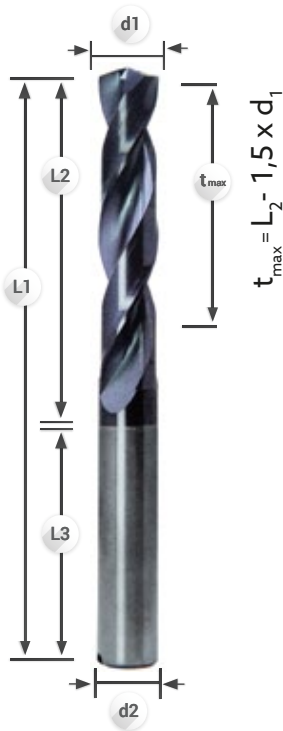

VHM Hochleistungsbohrer/Stahl

PS26 5xD

Mit Innenkühlung