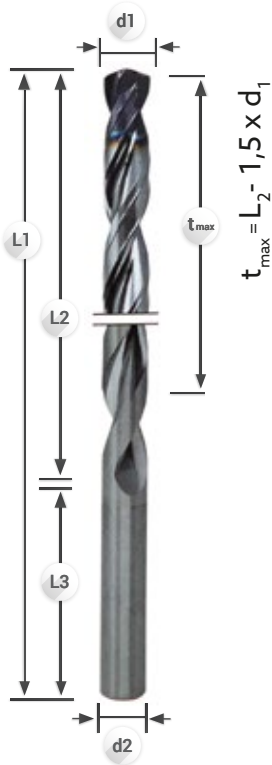

PS28 12xD

Mit Innenkühlung

VHM

TYP N

135°

werks-norm

6535 HA Schaft

- Hochleistungsbohrer für den universellen Einsatz
- Ultrafeinstkorn-VHM mit modernster **TiAlN Beschichtung**
- Sehr gute Selbstzentrierung und hohe Bohrqualitäten
- Gerade Hauptschneiden und die verstärkte Geometrie sorgen für einen optimalen Spanbruch und höchste Prozesssicherheit