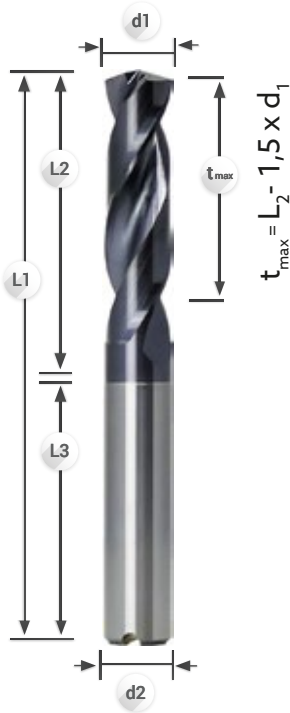

VHM Hochleistungsbohrer/Stahl

	Artikel	Bezeichnung	Typ/DIN	Spiralwinkel	Seite
	PS23	VHM Hochleistungsbohrer 3xD	6537	140°	2-3
	PS24	VHM Hochleistungsbohrer 3xD mit Innenkühlung	6537	140°	4-5
	PS25	VHM Hochleistungsbohrer 5xD	6537	140°	6-7
	PS26	VHM Hochleistungsbohrer 5xD mit Innenkühlung	6537	140°	8-9
	PS27	VHM Hochleistungsbohrer 7xD mit Innenkühlung	Werksnorm	140°	10-11
	PS28	VHM Hochleistungsbohrer 12xD mit Innenkühlung	Werksnorm	140°	12-13

Zugfestigkeit/Härte	< 600 N/mm ²
Vc (m/min)	270

Alu & Al-Legierungen >10% Si

Zugfestigkeit/Härte	> 600 N/mm ²
Vc (m/min)	180

PS24 3xD

Mit Innenkühlung

- Hochleistungsbohrer für den universellen Einsatz
- Ultrafeinstkorn-VHM mit modernster **TiAlN Beschichtung**
- Sehr gute Selbstzentrierung und hohe Bohrqualitäten
- Gerade Hauptschneiden und die verstärkte Geometrie sorgen für einen optimalen Spanbruch und höchste Prozesssicherheit